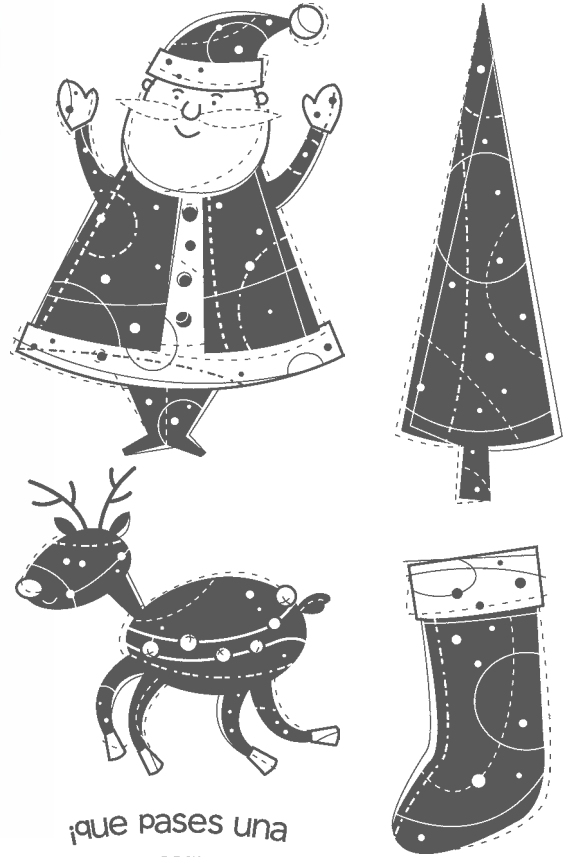

El estampado tono sobre tono crea un fondo sutil como el de la tarjeta ¡Qué pases una alegre y feliz navidad!