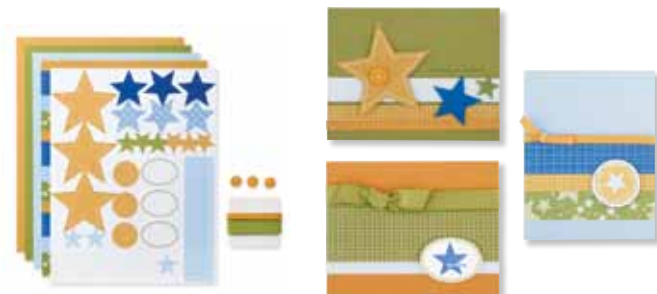

Elementos para Tarjetas Simply Sent*

El kit incluye dos hojas de cartulina con textura 8-1/2" x 11" cada una en colores Azul Timido, Verde Olivo y Mostaza; una hoja de 8-1/2" x 11" de auto adhesivos pre cortados; dos hojas de 8-1/2" x 11" cada una de papel designer series doble cara; cinta de gorgoran color Verde Olivo de 5/8"; cinta de gorgoran color Mostaza de 1/4"; botones color Mostaza. (Set para estampar, pegante y tinta no estan incluidos)

112962 Estrella de Rock
Azul Timido, Verde Olivo, Mostaza, Azul Brillante **$15.95**

ENG | Rock Star Card Elements
112021

CELEBREMOS HOY

LO lograste