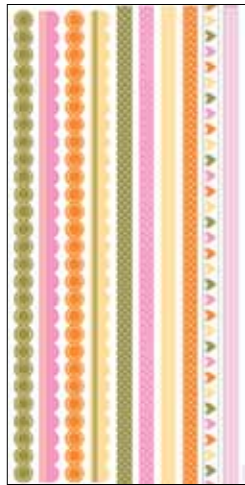

2 HOJAS DE CADA TROQUEL AUTOADHESIVO DE 6" x 12"

113059 Petal Party

$19.95