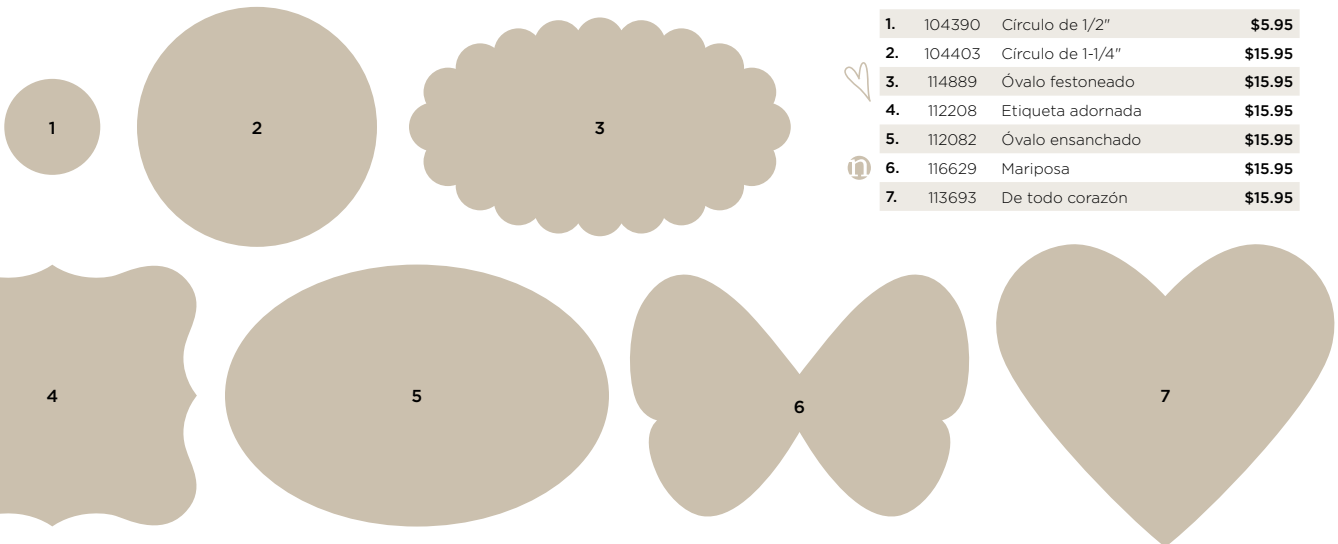

perforadores

Perforadores

1.	104390	Círculo de 1/2"	$5.95
2.	104403	Círculo de 1-1/4"	$15.95
3.	114889	Óvalo festoneado	$15.95
4.	112208	Etiqueta adornada	$15.95
5.	112082	Óvalo ensanchado	$15.95
6.	116629	Mariposa	$15.95
7.	113693	De todo corazón	$15.95