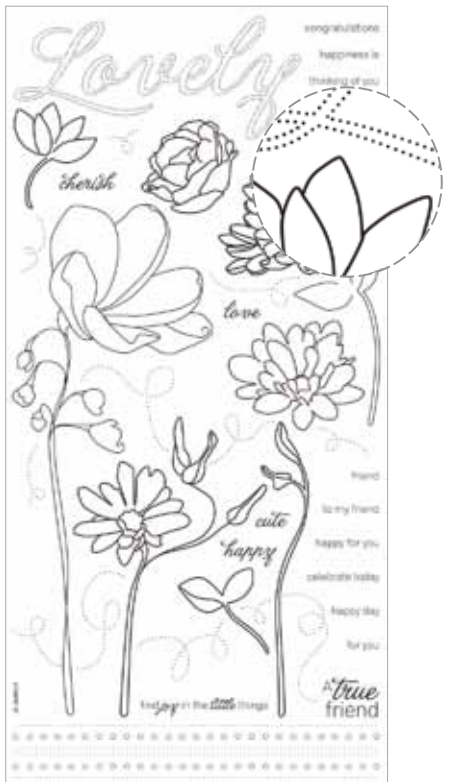

Lovely Lines Rub-Ons
Blanco, Chocolate