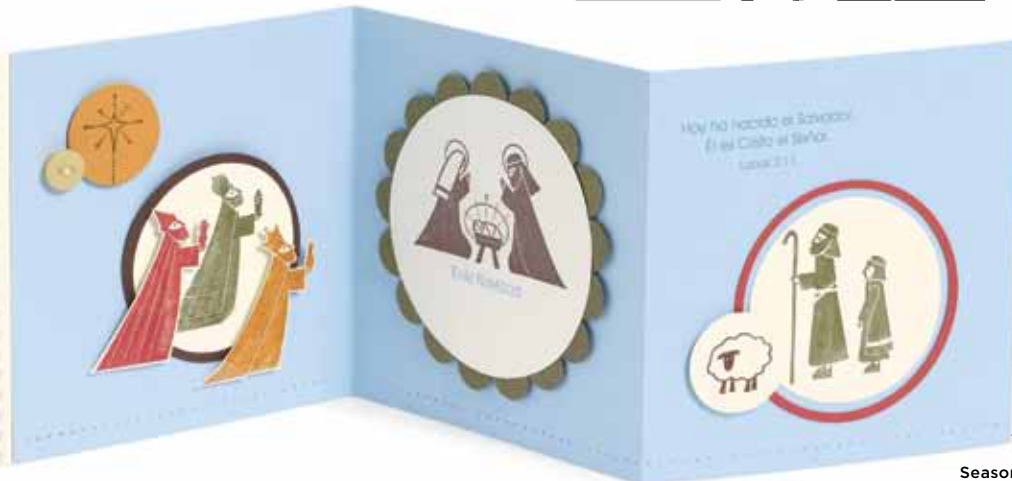

Hoy ha nacido el Salvador,
Él es Cristo el Señor.
Lucas 2:11

Que en estas fiestas te regocijes en la gracia divina del amor de Cristo.

Feliz Navidad

Nacimiento | JUEGO DE 6
112935 **$25.95**
Season of Simple Grace | ENG | Cœur en paix | FRA
111778 | 111870