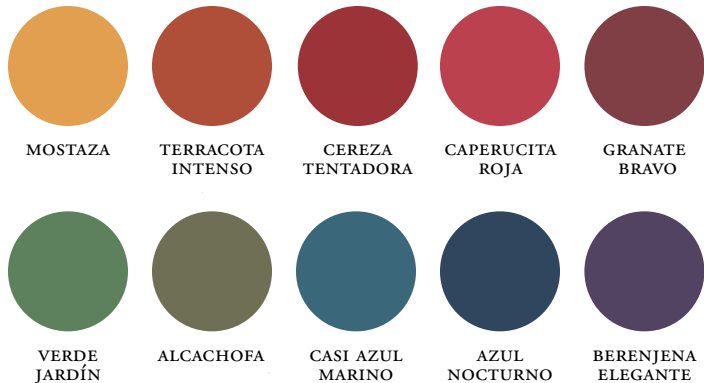

FANTASÍA
MORADA

DURAZNO
DINÁMICO

ROSA
TIERNA

PERA
CLÁSICA

¡In Colors ahora tienen dos años de duración! Cada año, presentaremos cinco In Colors nuevos y podrás disfrutarlos durante dos años. Para el año 2010-2011 disfruta de estos cinco In Colors nuevos y a partir del catálogo Idea Book & Catalog 2011-2012, disfrutarás de otros cinco nuevos. Sólo piensa, a partir del 2011, siempre tendrás 10 In Colors novedosos para escoger!

❖ colección de ❖
FUERTES

UN ARCO IRIS DE COLORES ALEGRES saturados en tonos actualizados, todo lo esencial para proyectos divertidos

· PÁGINA 39 ·

❖ colección de ❖
SUAVES

TONOS SUAVES, CLAROS DE ALGUNOS de nuestros colores esenciales suaves como bebé pero contemporáneos

· PÁGINA 40 ·

❖ colección de ❖
IMPERIALES

EVOCANDO A LOS TONOS PROFUNDOS e impactantes perfectamente solos o para mezclar con colores de otras colecciones

· PÁGINA 41 ·

❖ colección de ❖
NEUTROS

COLORES PERFECTOS PARA DETALLES pero impresionantes como una paleta de colores base